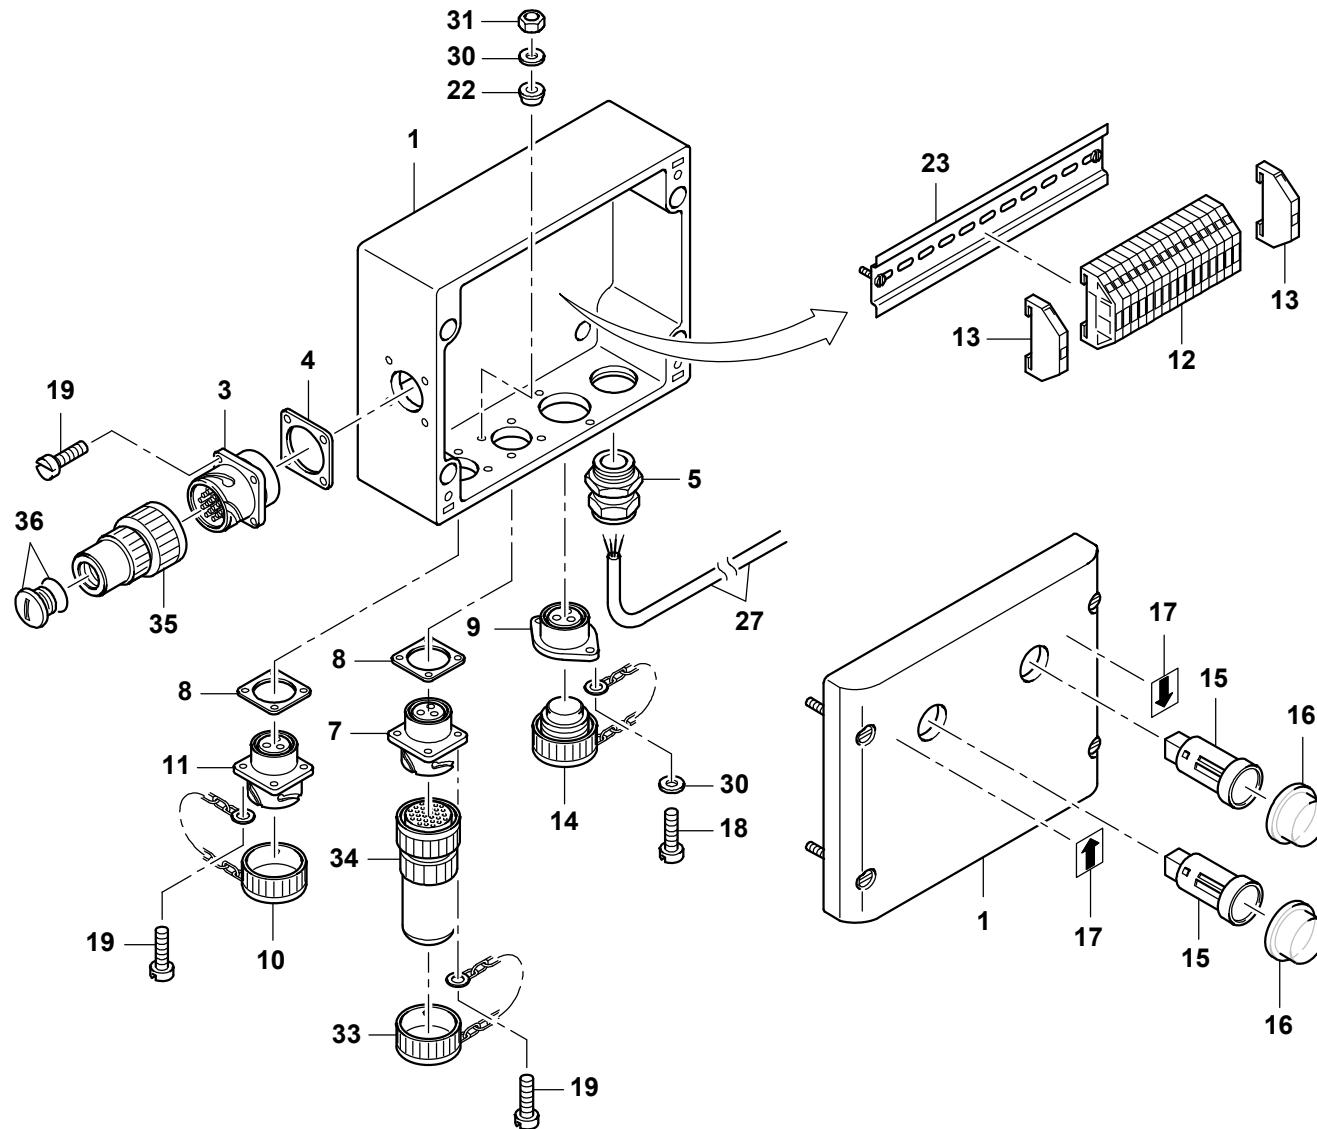

GROVE

E.-TEILE TASTEREINHEIT, KLAPPSPITZE
E.- PARTS, PUSH BUTTON BOX SWING-AWAY JIB

BILDTADEL
PICTORIAL DISPLAY

GMK 4100
BE 710
G 173

04.13

3121432-ETL A

1/1

3121432-A-BL01-0413-0000

GROVE

E.-TEILE TASTEREINHEIT, KLAPPSPITZE
E.- PARTS, PUSH BUTTON BOX SWING-AWAY JIB

ERSATZTEILLISTE
LIST OF SPARE PARTS

GMK 4100
BE 710
G 173

04.13

3121432-ETL A

1/1